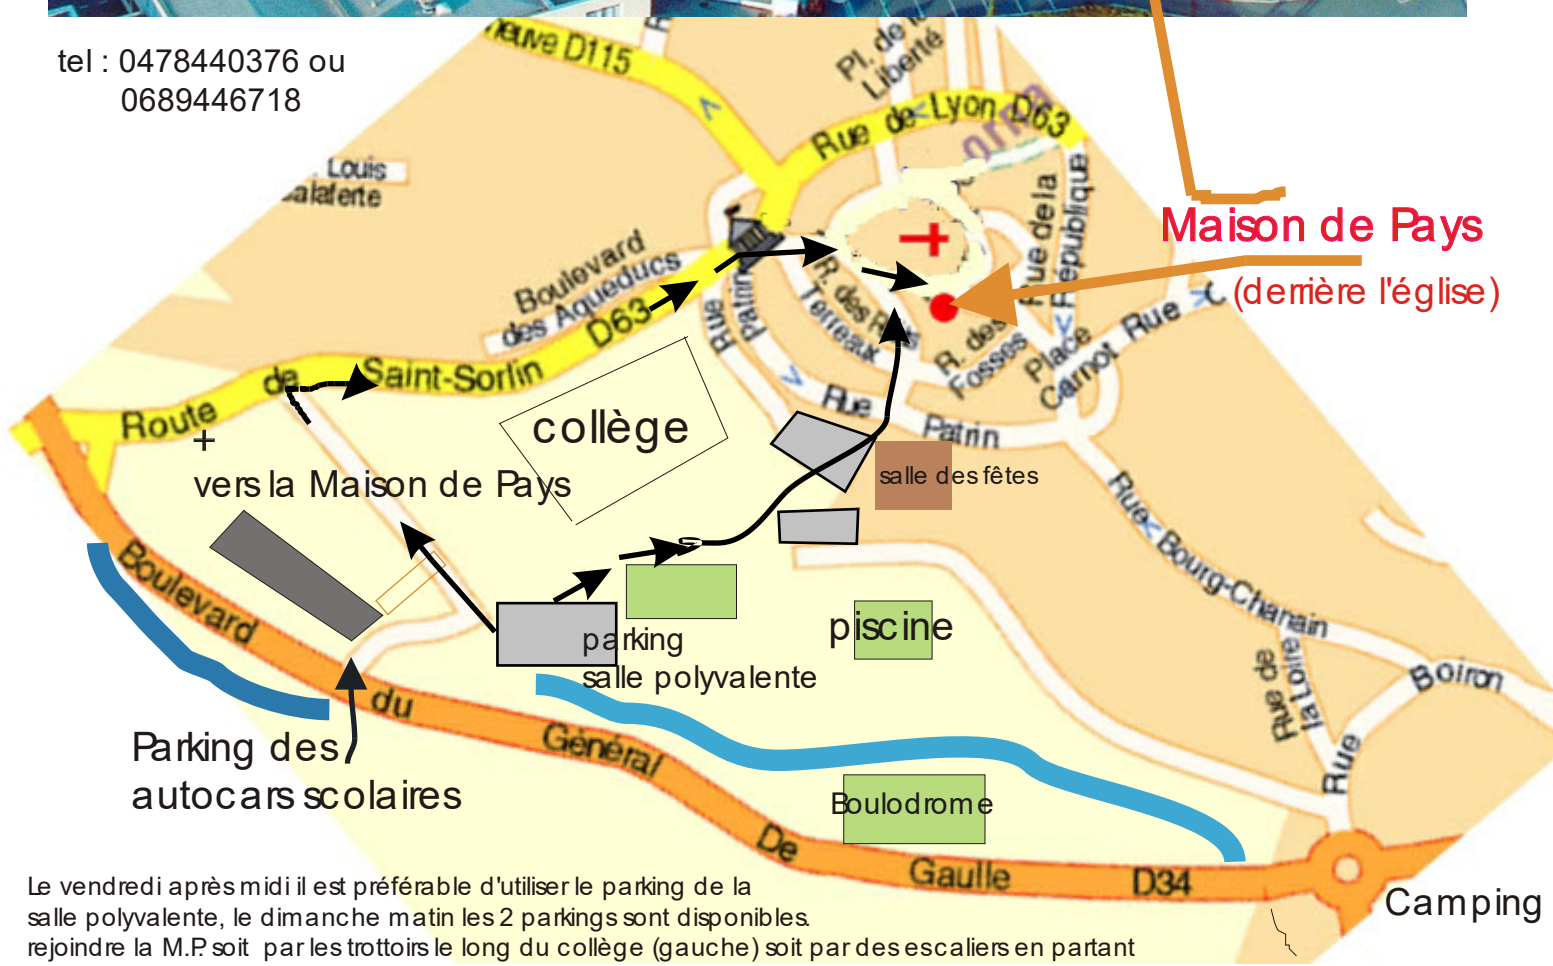

tel : 0478440376 ou
0689446718

Maison de Pays
(derrière l'église)

Le vendredi après midi il est préférable d'utiliser le parking de la salle polyvalente, le dimanche matin les 2 parkings sont disponibles rejoindre la M.P soit par les trottoirs le long du collège (gauche) soit par des escaliers en partant juste à gauche de la salle polyvalente, rejoindre la salle des fêtes et suivre selon la photo vers l'église..